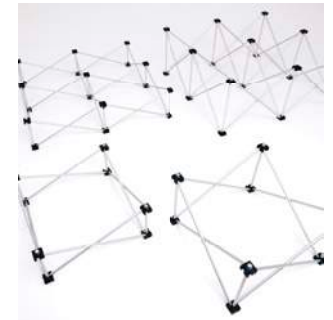

Ständer

Ultraleichte Ständer:

Variable Höhen:

200mm

300mm

400mm

600mm

800mm

1000mm