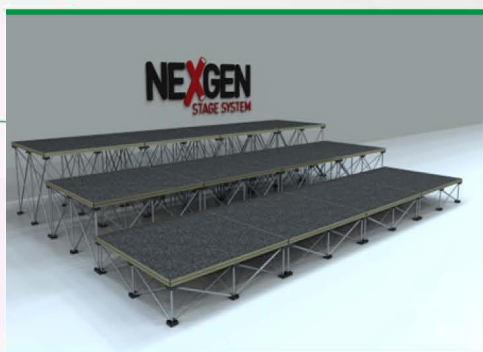

Schneller ist keine Bühne aufgebaut!
Unsere 4 x 4 m Bühne in unter 5 Minuten!