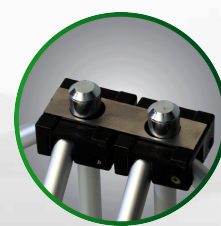

**Das ideale Bühnensystem für Schulen, Universitäten, Kirchen, Chöre, Gemeinden, Bands und viele mehr.**

**VOLL MAGNETISCHES SYSTEM** Einfacher, schneller, sicherer und langlebiger.

**SIE BRAUCHEN SICH NIE WIEDER MIT SCHRAUBVERBINDUNGEN AUSEINANDERZUSETZEN!**

Einfach die ultraleichten Spider-Ständer auseinanderziehen und die Bühnenpodestplatten auf dem Untergestell platzieren. Fertig! Die Verbindung erfolgt magnetisch.

**Kein Fummeln, kein Schrauben, kein Werkzeug, kein Verschleiß**

Auch die Podestplatten untereinander haben keine Schraub- und Klemmverbindungen mehr. Die Verbindung wird mit Metallplättchen über die Ständer hergestellt.