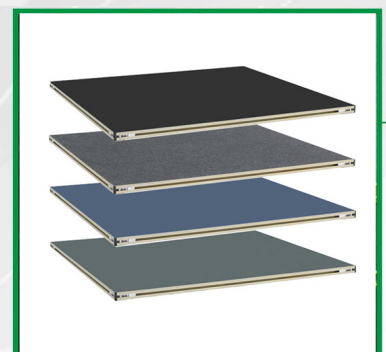

Schneller ist keine Bühne aufgebaut!
Unsere 4 x 4 m Bühne in unter 5 Minuten!