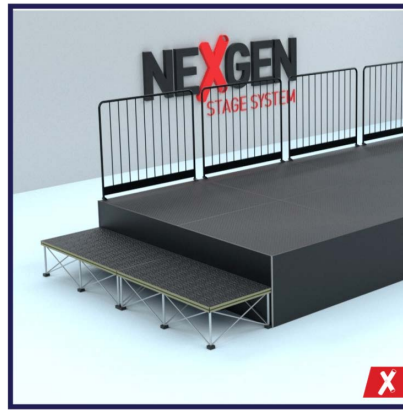

ZUBEHÖR

NexGen ist ein durchdachtes Bühnensystem mit umfangreichem Zubehör

Geländer

Stabil und praktisch in zwei Größen für 0,52 m und für 1 m Podeste mit Vertikalstreben oder Stoffblende
Höhe: 110 cm