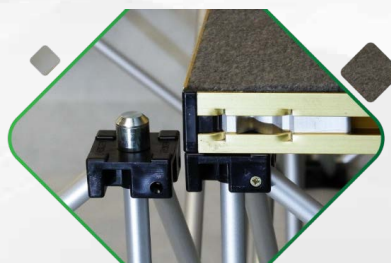

Was unterscheidet NexGen von anderen leichten Bühnensystemen mit Spider-Ständern?

- NexGen Bühnenpodeste sind noch leichter als andere Bühnensysteme:
  Teppichoberfläche: 7,2 kg/m², ABS Pinseal-Oberfläche: 8,4 kg/m²
- Durch Magnetverbindungen ist der Aufbau noch schneller und unkomplizierter
- Keine Wartung und kein Verschleiß von Schraubverbindungen
- Innovative ABS Pinseal-Oberfläche und über 40 verschiedene Teppichfarben
- Umfangreiches, durchdachtes Zubehör, das sich in der Praxis bewährt hat
- Die Bühne besteht aus nachhaltigen, ökologischen Materialien
- Britisches High-End Produkt unter ISO 9001 produziert, resultierend aus über 20 Jahren Entwicklungserfahrung im Bühnenbau
- Investieren Sie nicht zweimal in das gleiche Produkt: Fernöstliche Kopien sind leider nur billiger, nicht günstiger!

Bei NexGen gibt es einfach keine Verbindungen mehr, die verschleiben können und somit keine Folgekosten!