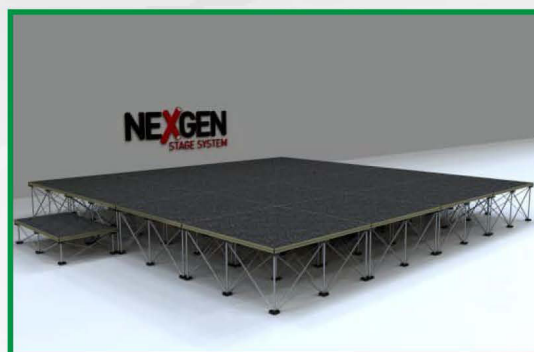

Schneller ist keine Bühne aufgebaut!
Unsere 4 x 4 m Bühne in unter 5 Minuten!